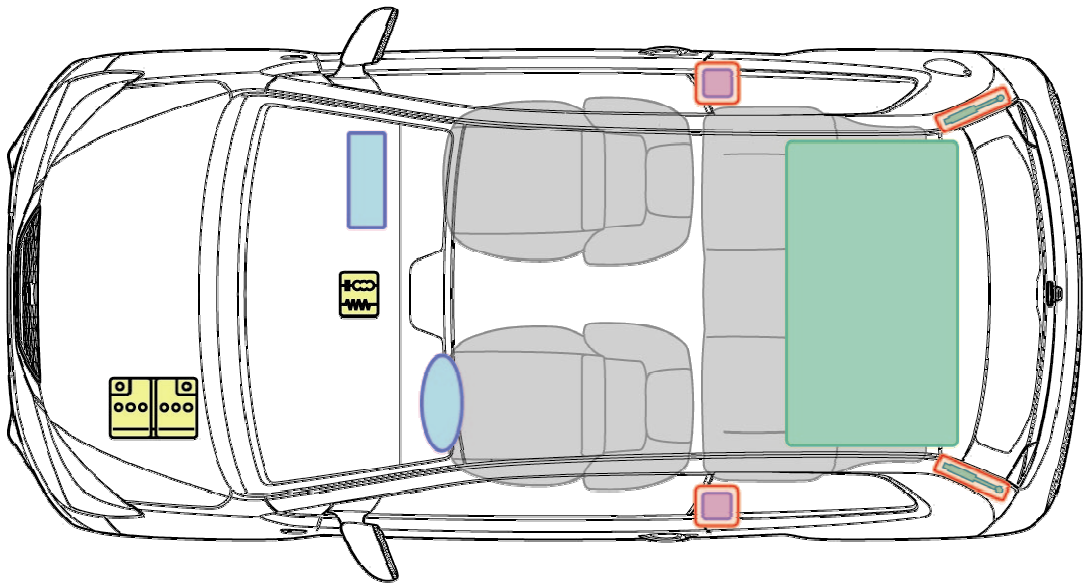

Mii

(3 Türen, ab 2012)

Legende

	Airbag		Karosserie- verstärkung		Steuergerät für Airbag
	Gas generator		Überoll- schutz		Batterie
	Gurtstraffer		Gasdruck- dämpfer		Kraftstoff- tank

M

Mii (3 Türen)