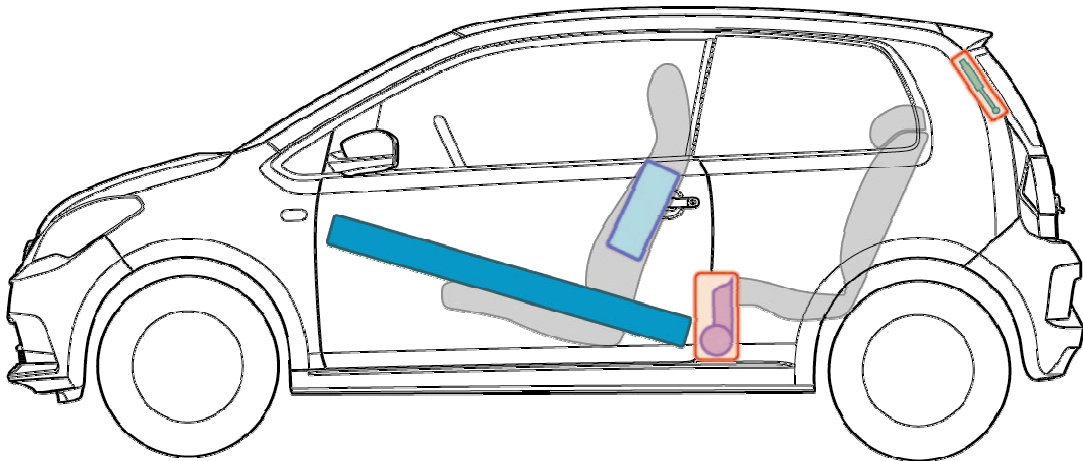

Mii

(3 Türen, ab 2012)

Legende

	Airbag		Karosserie- verstärkung		Steuergerät für Airbag
	Gas generator		Überoll- schutz		Batterie
	Gurtstraffer		Gasdruck- dämpfer		Kraftstoff- tank

M

Mii (3 Türen)